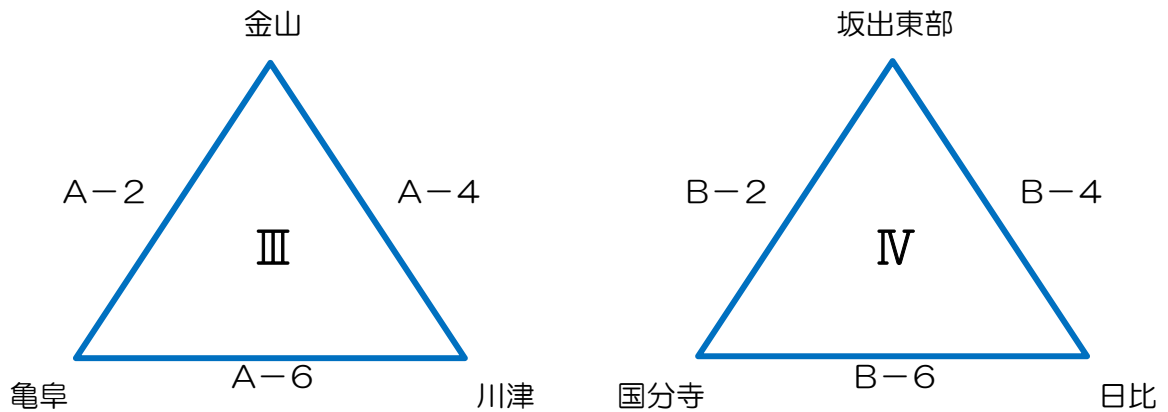

第10回坂出市バスケットボール協会会長杯ミニバスケットボール大会

女子ブロック割

男子ブロック割

試合時間 予 選 : 5-1-5 (3) 5-1-5 (1Q5分、ハーフ3分)
 順位決定戦 : 6-1-6 (5) 6-1-6 (通常時間)