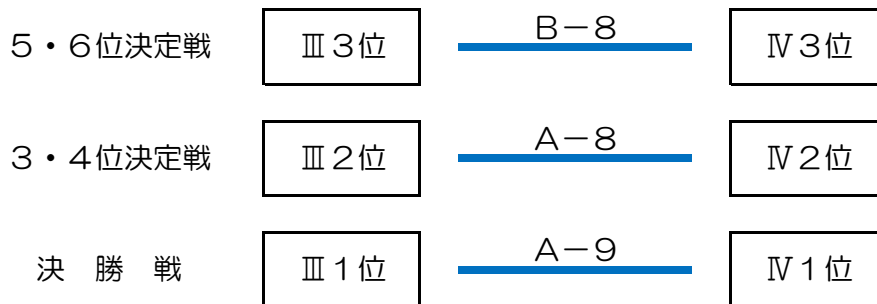

第10回坂出市バスケットボール協会会長杯ミニバスケットボール大会

女子ブロック割

男子ブロック割

試合時間 予 選 : 5-1-5 (3) 5-1-5 (1Q5分、ハーフ3分)
 順位決定戦 : 6-1-6 (5) 6-1-6 (通常時間)