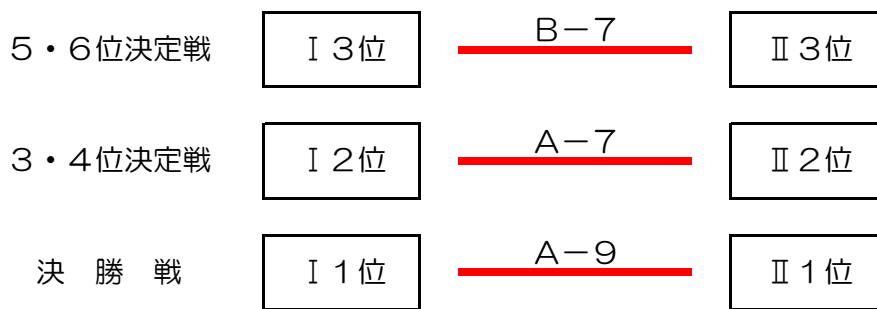

第10回坂出市バスケットボール協会会長杯ミニバスケットボール大会

女子ブロック割

男子ブロック割

試合時間 予 選 : 5-1-5 (3) 5-1-5 (1Q5分、ハーフ3分)
 順位決定戦 : 6-1-6 (5) 6-1-6 (通常時間)