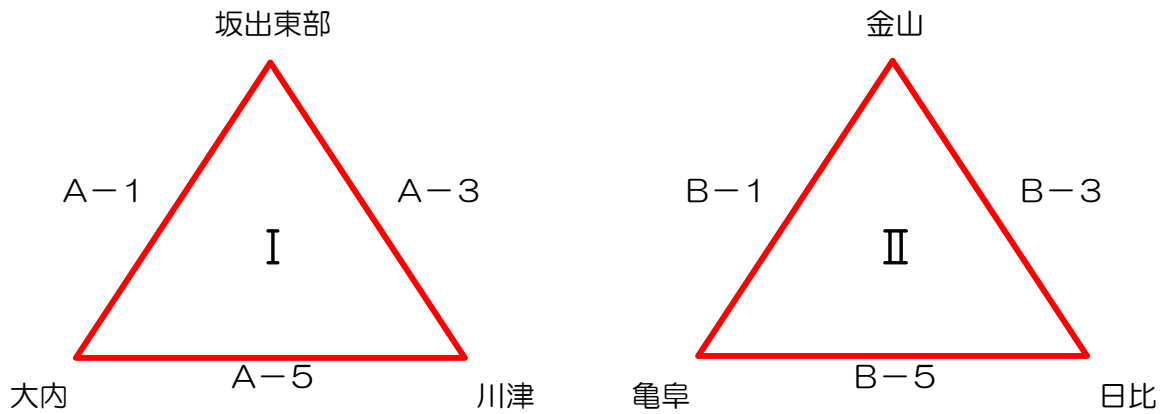

第10回坂出市バスケットボール協会会長杯ミニバスケットボール大会

女子ブロック割

男子ブロック割

試合時間 予 選 : 5-1-5 (3) 5-1-5 (1Q5分、ハーフ3分)
 順位決定戦 : 6-1-6 (5) 6-1-6 (通常時間)