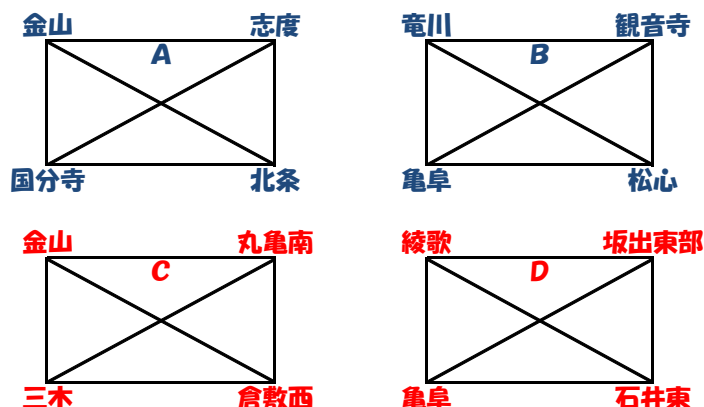

瀬戸大橋カッパ2019

2019年5月3日(金)

※青字 男子一ム 北条(鳥取)松心(徳島)志度(香川)亀阜(香川)国分寺(香川)竜川(香川)観音寺(香川)金山(香川)

※赤字 女子一ム 倉敷西(岡山)石井東(愛媛)三木(香川)亀阜(香川)坂出東部(香川)綾歌(香川)丸亀南(香川)金山(香川)

試合時間 5分(1分)5分(3分)5分(1分)5分

		Eコート(ステージ側)		Fコート(入口側)		Gコート(サテ)	
8:45	1	金山	丸亀南	三木	倉敷西	綾歌	坂出東部
	審判	亀阜	石井東	金山	志度	国分寺	金山
	T0	竜川		観音寺		亀阜	
9:45	2	亀阜	石井東	金山	志度	国分寺	北条
	審判	竜川	観音寺	亀阜	松心	金山	三木
	T0	丸亀南		倉敷西		綾歌	
10:45	3	竜川	観音寺	亀阜	松心	金山	三木
	審判	丸亀南	倉敷西	綾歌	亀阜	坂出東部	石井東
	T0	金山		志度		国分寺	
11:45	4	丸亀南	倉敷西	綾歌	亀阜	坂出東部	石井東
	審判	金山	国分寺	志度	北条	竜川	亀阜
	T0	金山		松心		三木	
12:45	5	金山	国分寺	志度	北条	竜川	亀阜
	審判	観音寺	松心	倉敷西	金山	丸亀南	三木
	T0	亀阜		坂出東部		石井東	
13:45	6	観音寺	松心	倉敷西	金山	丸亀南	三木
	審判	石井東	綾歌	坂出東部	亀阜	北条	金山
	T0	国分寺		志度		竜川	
14:45	7	石井東	綾歌	坂出東部	亀阜	北条	金山
	審判	志度	国分寺	松心	竜川	観音寺	亀阜
	T0	金山		丸亀南		三木	
15:45	8	志度	国分寺	松心	竜川	観音寺	亀阜
	審判	金山	丸亀南	三木	倉敷西	綾歌	坂出東部
	T0	綾歌		坂出東部		北条	