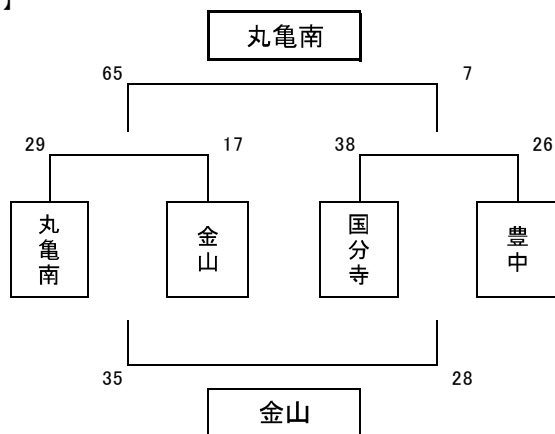

男子リーグ

【い グループ】

- | | |
|-----|------|
| 1位: | 坂出東部 |
| 2位: | 大野原 |
| 3位: | 川津 |
| 4位: | 城西 |

【ろ グループ】

- | | |
|-----|------|
| 1位: | 竜川 |
| 2位: | 観音寺 |
| 3位: | まんのう |
| 4位: | 多度津 |

【は グループ】

- | | |
|-----|-----|
| 1位: | 丸亀南 |
| 2位: | 国分寺 |
| 3位: | 金山 |
| 4位: | 豊中 |

【に グループ】

- | | |
|-----|----|
| 1位: | 円座 |
| 2位: | 城東 |
| 3位: | 綾歌 |
| 4位: | 高瀬 |