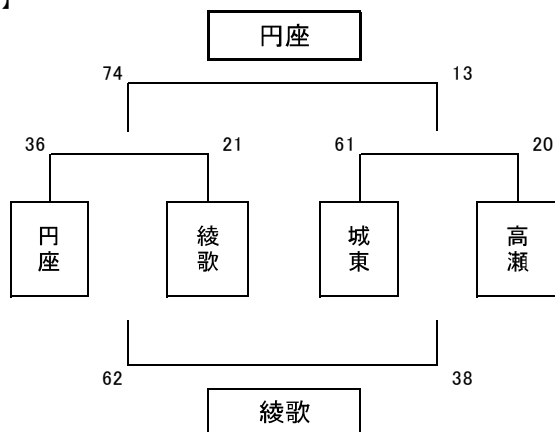

男子リーグ

【い グループ】

- | | |
|-----|------|
| 1位: | 坂出東部 |
| 2位: | 大野原 |
| 3位: | 川津 |
| 4位: | 城西 |

【ろ グループ】

- | | |
|-----|------|
| 1位: | 竜川 |
| 2位: | 観音寺 |
| 3位: | まんのう |
| 4位: | 多度津 |

【は グループ】

- | | |
|-----|-----|
| 1位: | 丸亀南 |
| 2位: | 国分寺 |
| 3位: | 金山 |
| 4位: | 豊中 |

【に グループ】

- | | |
|-----|----|
| 1位: | 円座 |
| 2位: | 城東 |
| 3位: | 綾歌 |
| 4位: | 高瀬 |