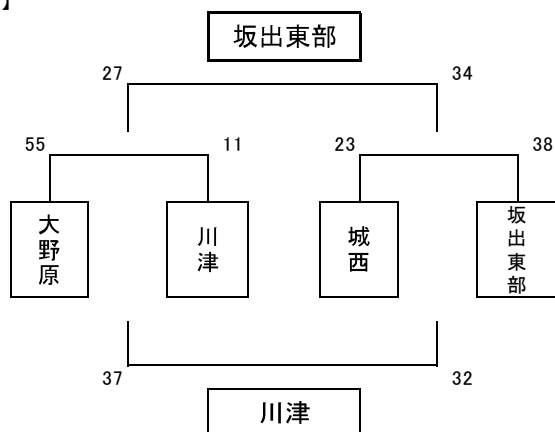

男子リーグ

【い グループ】

- | | |
|-----|------|
| 1位: | 坂出東部 |
| 2位: | 大野原 |
| 3位: | 川津 |
| 4位: | 城西 |

【ろ グループ】

- | | |
|-----|------|
| 1位: | 竜川 |
| 2位: | 観音寺 |
| 3位: | まんのう |
| 4位: | 多度津 |

【は グループ】

- | | |
|-----|-----|
| 1位: | 丸亀南 |
| 2位: | 国分寺 |
| 3位: | 金山 |
| 4位: | 豊中 |

【に グループ】

- | | |
|-----|----|
| 1位: | 円座 |
| 2位: | 城東 |
| 3位: | 綾歌 |
| 4位: | 高瀬 |