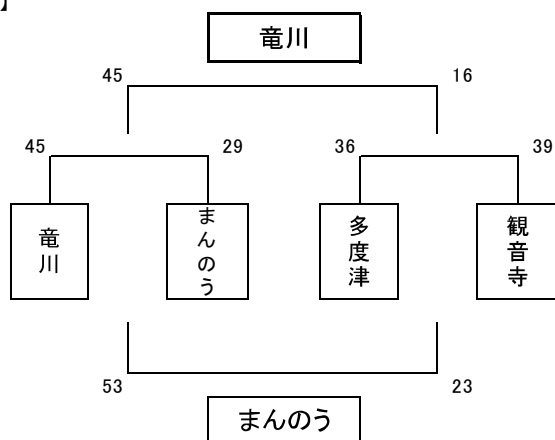

男子リーグ

【い グループ】

- | | |
|-----|------|
| 1位: | 坂出東部 |
| 2位: | 大野原 |
| 3位: | 川津 |
| 4位: | 城西 |

【ろ グループ】

- | | |
|-----|------|
| 1位: | 竜川 |
| 2位: | 観音寺 |
| 3位: | まんのう |
| 4位: | 多度津 |

【は グループ】

- | | |
|-----|-----|
| 1位: | 丸亀南 |
| 2位: | 国分寺 |
| 3位: | 金山 |
| 4位: | 豊中 |

【に グループ】

- | | |
|-----|----|
| 1位: | 円座 |
| 2位: | 城東 |
| 3位: | 綾歌 |
| 4位: | 高瀬 |