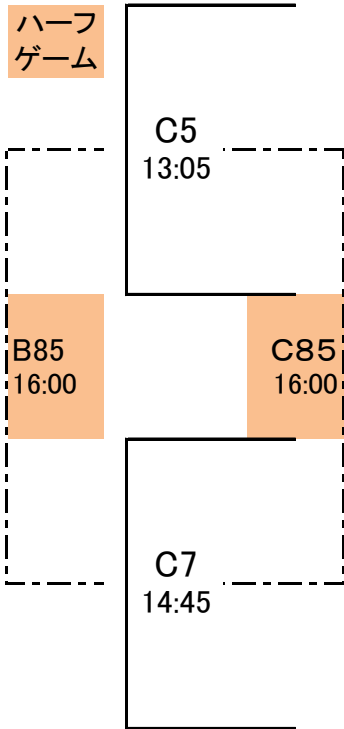

大会組合せ

大会1日目 A・Bコート（総合体育館）
25日（土） Cコート（BG体育館）

《 男子 》

①	道場 《兵庫県・神戸市》	A2 10:15	
②	長船 《岡山県・瀬戸内市》		A6 13:55
③	北六 《兵庫県・西宮市》	B2 10:15	
④	面影 《鳥取県・鳥取市》		B75 15:10
⑤	豊岡D 《兵庫県・豊岡市》	A4 12:15	
⑥	会下山 《兵庫県・神戸市》		B6 13:55
⑦	桃丘 《岡山県・岡山市》	B4 12:15	
⑧	大久保 《兵庫県・明石市》		A8 15:35

《 女子 》

①	上郡 《兵庫県・上郡町》	A1 9:20	33	5
②	豊岡D 《兵庫県・豊岡市》		23	A5 13:05
③	富桑 《鳥取県・鳥取市》	B1 9:20	1	8
④	陵南 《岡山県・岡山市》		69	B7 14:45
⑤	国分寺 《香川県・高松市》	A3 11:10	14	40
⑥	道場 《兵庫県・神戸市》		32	B5 13:05
⑦	邑久 《岡山県・瀬戸内市》	B3 11:10	20	34
⑧	北六 《兵庫県・西宮市》		40	14