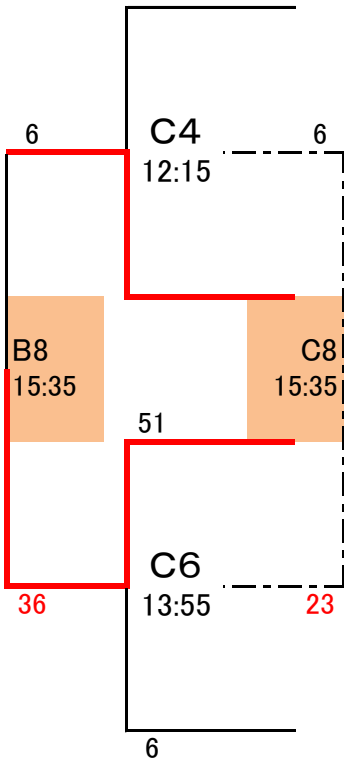

大会組合せ

大会1日目 A・Bコート（総合体育館）
25日（土） Cコート（BG体育館）

《 男子 》

①	道場 《兵庫県・神戸市》	A2 10:15	
②	長船 《岡山県・瀬戸内市》		A6 13:55
③	北六 《兵庫県・西宮市》	B2 10:15	
④	面影 《鳥取県・鳥取市》		B75 15:10
⑤	豊岡D 《兵庫県・豊岡市》	A4 12:15	
⑥	会下山 《兵庫県・神戸市》		B6 13:55
⑦	桃丘 《岡山県・岡山市》	B4 12:15	
⑧	大久保 《兵庫県・明石市》		A8 15:35

《 女子 》

①	上郡 《兵庫県・上郡町》	A1 9:20	33	5
②	豊岡D 《兵庫県・豊岡市》		23	A5 13:05
③	富桑 《鳥取県・鳥取市》	B1 9:20	1	8
④	陵南 《岡山県・岡山市》		69	B7 14:45
⑤	国分寺 《香川県・高松市》	A3 11:10	14	40
⑥	道場 《兵庫県・神戸市》		32	B5 13:05
⑦	邑久 《岡山県・瀬戸内市》	B3 11:10	20	34
⑧	北六 《兵庫県・西宮市》		40	14