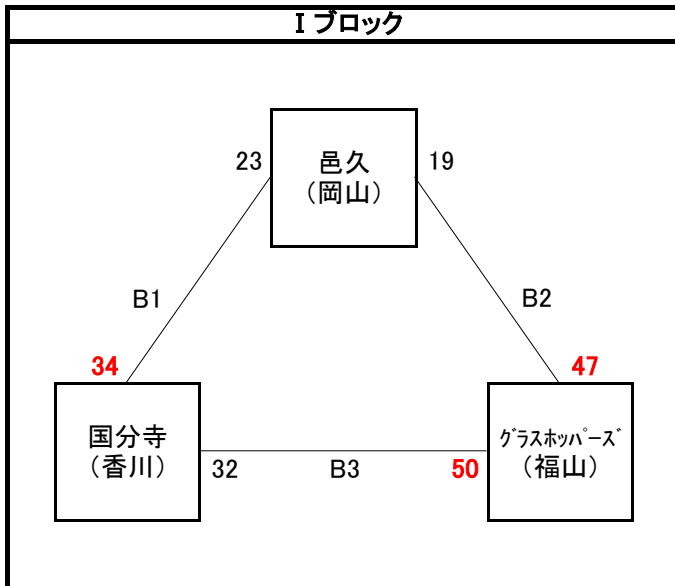

GW CUP 2014

◆5月3日(土)組合せ表

A・Bコート:加茂小学校

A6	j'sEgg 39	—	邑久 40
----	--------------	---	-----------------

A7	大篠 45	—	国分寺 38
----	-----------------	---	-----------

A8	加茂 34	—	グラスホッパーズ 41
----	----------	---	-----------------------

	A・Bコート
第1試合	9:00~
第2試合	10:00~
第3試合	11:00~
第4試合	12:00~
第5試合	13:00~
第6試合	14:00~
第7試合	15:00~
第8試合	16:00~

予選結果		
順位	I・IIブロック	IIIブロック
1位	グラスホッパーズ	陵南
2位	加茂	井口
3位	大篠	佐用
4位	国分寺	総社
5位	邑久	—
6位	j'sEgg	—

※1Q6分ゲーム(6-1-6-5-6-1-6)