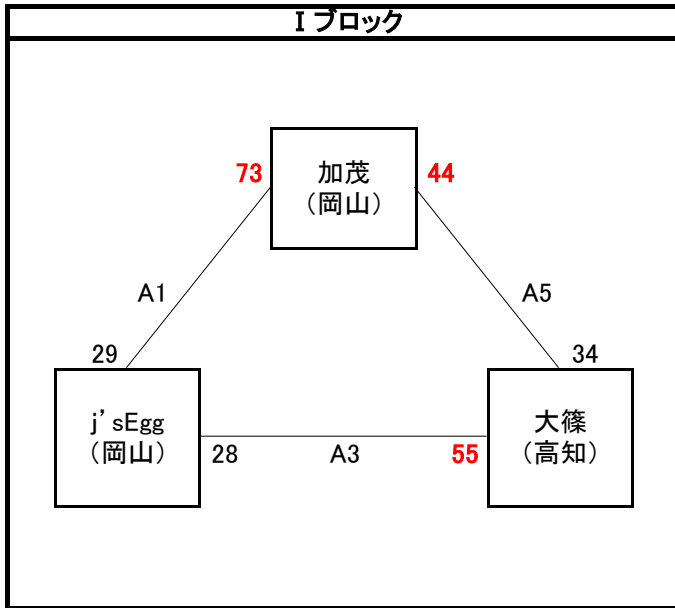

GW CUP 2014

◆5月3日(土)組合せ表

A・Bコート:加茂小学校

A6	j'sEgg 39	—	邑久 40
----	--------------	---	-----------------

A7	大篠 45	—	国分寺 38
----	-----------------	---	-----------

A8	加茂 34	—	グラスホッパーズ 41
----	----------	---	-----------------------

	A・Bコート
第1試合	9:00~
第2試合	10:00~
第3試合	11:00~
第4試合	12:00~
第5試合	13:00~
第6試合	14:00~
第7試合	15:00~
第8試合	16:00~

予選結果		
順位	I・IIブロック	IIIブロック
1位	グラスホッパーズ	陵南
2位	加茂	井口
3位	大篠	佐用
4位	国分寺	総社
5位	邑久	—
6位	j'sEgg	—

※1Q6分ゲーム(6-1-6-5-6-1-6)