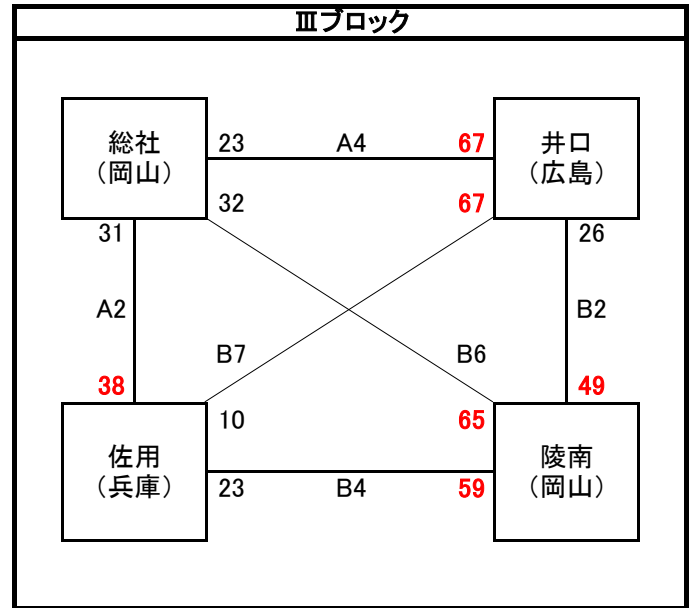

GW CUP 2014

◆5月3日(土)組合せ表

A・Bコート:加茂小学校

A6	j'sEgg 39	—	邑久 40
----	--------------	---	-----------------

A7	大篠 45	—	国分寺 38
----	-----------------	---	-----------

A8	加茂 34	—	グラスホッパーズ 41
----	----------	---	-----------------------

	A・Bコート
第1試合	9:00~
第2試合	10:00~
第3試合	11:00~
第4試合	12:00~
第5試合	13:00~
第6試合	14:00~
第7試合	15:00~
第8試合	16:00~

予選結果		
順位	I・IIブロック	IIIブロック
1位	グラスホッパーズ	陵南
2位	加茂	井口
3位	大篠	佐用
4位	国分寺	総社
5位	邑久	—
6位	j'sEgg	—

※1Q6分ゲーム(6-1-6-5-6-1-6)