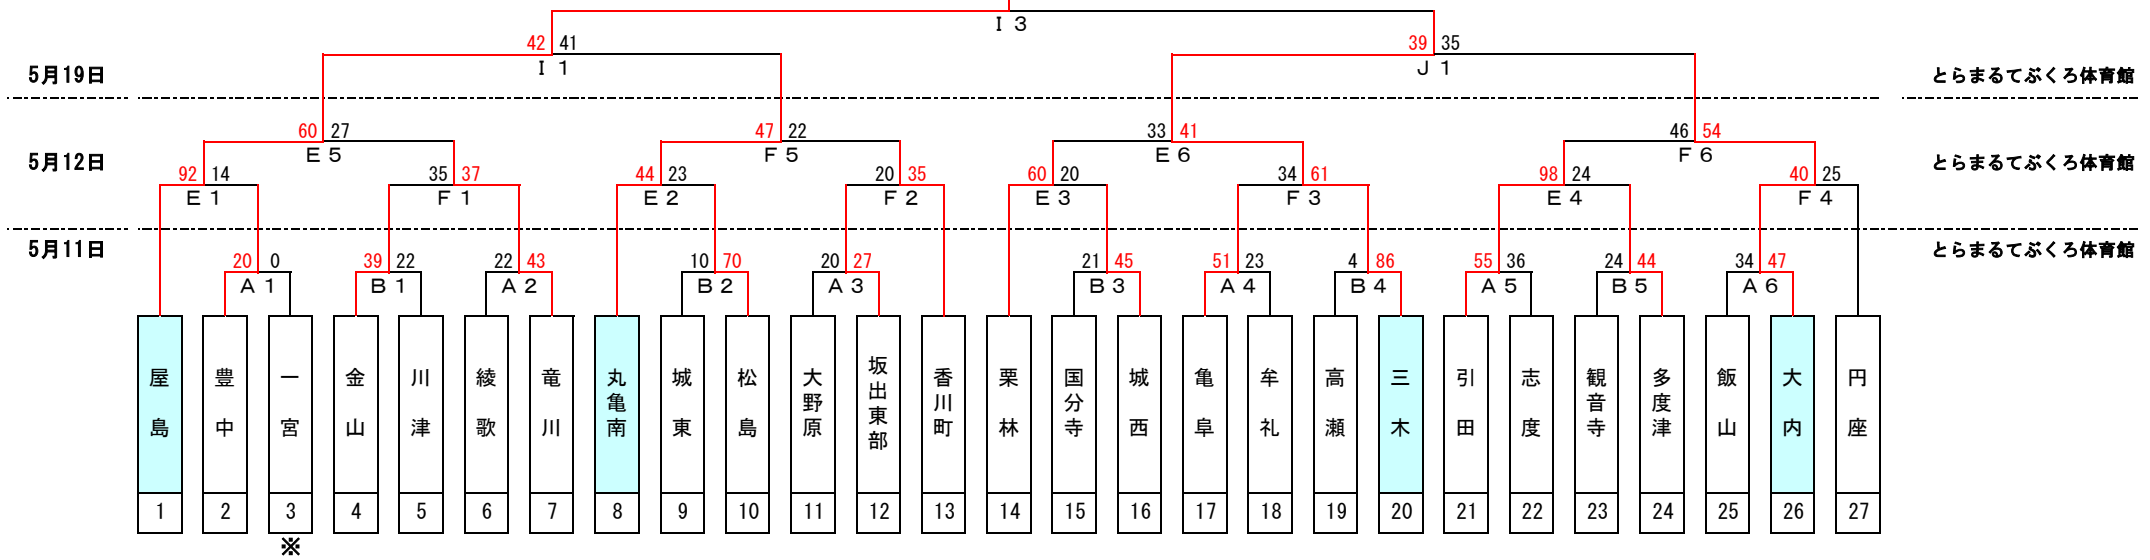

第33回香川県ミニバスケットボール春季大会

【男子】

※オープン参加：一 宮

屋 島
 10 - 9
 13 - 3
 18 - 15
 22 - 12
 63 39

39 | 44
 J 3
 丸 亀 南 | 大 内
 3位決定戦

組合せ番号の下の※印は、オープン参加チームです。

【試合時間】 5月11日(土)・12日(日) ①10:00 ②11:00 ③12:00 ④13:00 ⑤14:00 ⑥15:00
 5月19日(日) ①10:00 ②11:10 ③12:20 ④13:30

【コート】 とらまるてぶくろ体育館(旧県立大川体育館) (A・E・I) 奥側、(B・F・J) 手前側
 さぬき市津田体育館 (C・G) 奥側、(D・H) 手前側

第33回香川県ミニバスケットボール春季大会

【女子】

※オープン参加：三木、一宮

城西
57 (15-7, 16-5, 14-8, 12-7) 27

49 | 52
J 4
普通寺 | 坂出東部
3位決定戦

組合せ番号の下の※印は、オープン参加チームです。

【試合時間】 5月11日(土)・12日(日) ①10:00 ②11:00 ③12:00 ④13:00 ⑤14:00 ⑥15:00
5月19日(日) ①10:00 ②11:10 ③12:20 ④13:30

【コート】 とらまるてぶくろ体育館(旧県立大川体育館) (A・E・I)奥側、(B・F・J)手前側
さぬき市津田体育館 (C・G)奥側、(D・H)手前側