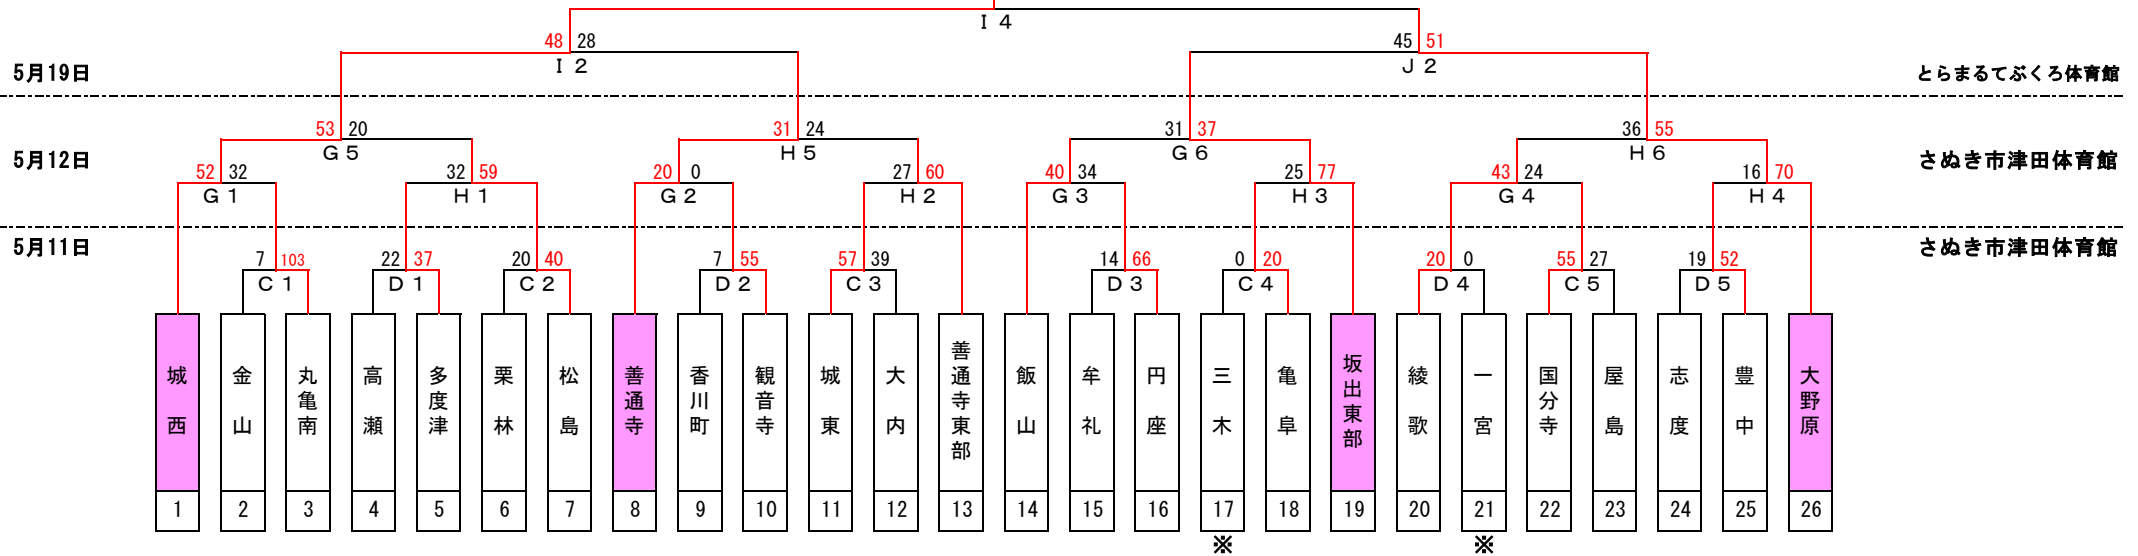

第33回香川県ミニバスケットボール春季大会

【男子】

※オープン参加：一 宮

屋 島
 10 - 9
 13 - 3
 18 - 15
 22 - 12
 63 39

39 | 44
 J 3
 丸 亀 南 | 大 内
 3位決定戦

組合せ番号の下の※印は、オープン参加チームです。

【試合時間】 5月11日(土)・12日(日) ①10:00 ②11:00 ③12:00 ④13:00 ⑤14:00 ⑥15:00
 5月19日(日) ①10:00 ②11:10 ③12:20 ④13:30

【コート】 とらまるてぶくろ体育館(旧県立大川体育館) (A・E・I) 奥側、(B・F・J) 手前側
 さぬき市津田体育館 (C・G) 奥側、(D・H) 手前側

第33回香川県ミニバスケットボール春季大会

【女子】

※オープン参加：三木、一宮

城西
57 (15-7, 16-5, 14-8, 12-7) 27

49 | 52
J 4
普通寺 | 坂出東部
3位決定戦

組合せ番号の下の※印は、オープン参加チームです。

【試合時間】 5月11日(土)・12日(日) ①10:00 ②11:00 ③12:00 ④13:00 ⑤14:00 ⑥15:00
5月19日(日) ①10:00 ②11:10 ③12:20 ④13:30

【コート】 とらまるてぶくろ体育館(旧県立大川体育館) (A・E・I)奥側、(B・F・J)手前側
さぬき市津田体育館 (C・G)奥側、(D・H)手前側